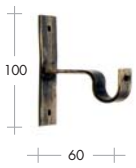

In den Garnituren sind Ringe ohne Einlage enthalten.

Wir empfehlen den Einsatz eines zusätzlichen Trägers ab 400 cm

Unverbindliche empfohlene Verkaufspreise in Euro inkl. Mehrwertsteuer, einschließlich Verpackung

Aufbau der Bestell-Nr.	Garnitur-Nr.	Farb-Nr. der Oberfläche	Länge der Garnitur
als Beispiel	<i>Garnitur</i>	<i>schwarz</i>	<i>220 cm</i>
	SE-104	50	220

Bestell-Nr. = SE-104 - 50 - 220

Ø 18 mm

	Artikel	Oberfläche	Art.-Nr.	Preis (€) per Stück
 <p>75 150</p>	Endstück "Barculo" für 18 mm Rohr-Ø VE 2	schwarz	500.18.50	31,31
		schwarz-gold	.51	33,13
		schwarz-silber	.52	33,13
 <p>85 190</p>	Endstück "Salix" für 18 mm Rohr-Ø VE 2	schwarz	501.18.50	30,00
		schwarz-gold	.51	31,88
		schwarz-silber	.52	31,88
 <p>80 140</p>	Endstück "Acies" für 18 mm Rohr-Ø VE 2	schwarz	504.18.50	19,38
		schwarz-gold	.51	19,38
		schwarz-silber	.52	19,38
 <p>90 200</p>	Endstück "Flame" für 18 mm Rohr-Ø VE 2	schwarz	505.18.50	30,00
		schwarz-gold	.51	31,88
		schwarz-silber	.52	31,88
 <p>25 + 25 +</p>	Endkappe für 18 mm Rohr-Ø VE 2	schwarz	510.18.50	5,50
		schwarz-gold	.51	5,75
		schwarz-silber	.52	5,75
 <p>90 + 33 +</p>	Wandlager für 18 mm Rohr-Ø VE 2	schwarz	520.18.50	11,25
		schwarz-gold	.51	11,50
		schwarz-silber	.52	11,50
 <p>80 75 125</p>	Raffrosette "Barculo" Wandabstand 12 cm VE 2	schwarz	600.12.50	26,88
		schwarz-gold	.51	28,38
		schwarz-silber	.52	28,38

Unverbindliche empfohlene Verkaufspreise in Euro per Stück inkl. Mehrwertsteuer

Schmiedeeisen-Garnituren

Ø 18 mm

Artikel	Oberfläche	Art.-Nr.	Preis (€) per Stück
Raffrosette "Intra" Wandabstand 12 cm VE 2	schwarz	602.12.50	25,25
	schwarz-gold	.51	26,88
	schwarz-silber	.52	26,88