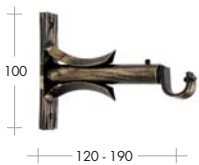

Aufbau der Bestell-Nr.	Garnitur-Nr.	Farb-Nr. der Oberfläche	Länge der Garnitur
als Beispiel	<i>Garnitur</i>	<i>schwarz</i>	<i>220 cm</i>
	SE-104	50	220

Bestell-Nr. = SE-104 - 50 - 220

Ø 18 mm

	Artikel	Oberfläche	Art.-Nr.	Preis (€) per Stück
 <p>75 150</p>	Endstück "Barculo" für 18 mm Rohr-Ø VE 2	schwarz	500.18.50	31,31
		schwarz-gold	.51	33,13
		schwarz-silber	.52	33,13
 <p>85 190</p>	Endstück "Salix" für 18 mm Rohr-Ø VE 2	schwarz	501.18.50	30,00
		schwarz-gold	.51	31,88
		schwarz-silber	.52	31,88
 <p>80 140</p>	Endstück "Acies" für 18 mm Rohr-Ø VE 2	schwarz	504.18.50	19,38
		schwarz-gold	.51	19,38
		schwarz-silber	.52	19,38
 <p>90 200</p>	Endstück "Flame" für 18 mm Rohr-Ø VE 2	schwarz	505.18.50	30,00
		schwarz-gold	.51	31,88
		schwarz-silber	.52	31,88
 <p>25 + 25 +</p>	Endkappe für 18 mm Rohr-Ø VE 2	schwarz	510.18.50	5,50
		schwarz-gold	.51	5,75
		schwarz-silber	.52	5,75
 <p>90 + 33 +</p>	Wandlager für 18 mm Rohr-Ø VE 2	schwarz	520.18.50	11,25
		schwarz-gold	.51	11,50
		schwarz-silber	.52	11,50
 <p>80 75 125</p>	Raffrosette "Barculo" Wandabstand 12 cm VE 2	schwarz	600.12.50	26,88
		schwarz-gold	.51	28,38
		schwarz-silber	.52	28,38

Unverbindliche empfohlene Verkaufspreise in Euro per Stück inkl. Mehrwertsteuer

Schmiedeeisen-Garnituren

Ø 18 mm

Artikel	Oberfläche	Art.-Nr.	Preis (€) per Stück
Raffrosette "Intra" Wandabstand 12 cm VE 2	schwarz	602.12.50	25,25
	schwarz-gold	.51	26,88
	schwarz-silber	.52	26,88

Wandträger für 18 mm Rohr-Ø Wandabstand 6 cm VE 2	schwarz	704.06.50	16,63
	schwarz-gold	.51	17,88
	schwarz-silber	.52	17,88

Wandträger für 18 mm Rohr-Ø ausziehbar Wandabstand 12 - 19 cm VE 2	schwarz	706.12.50	22,50
	schwarz-gold	.51	25,00
	schwarz-silber	.52	25,00