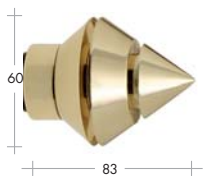

Aufbau der Bestell-Nr.	Garnitur-Nr.	Farb-Nr. der Oberfläche	Länge der Garnitur
als Beispiel	Garnitur	Messing verchromt	220 cm
	311-28	06	220

Bestell-Nr. = 311-28-06-220

Einzelteile

zu 28er Garnituren

Artikel	Oberfläche	Art.-Nr.	Preis (€) per Stück
Endstück für 28 mm Rohr-Ø VE 2	Messing glänzend	1106.28.03	35,75
	Nickel matt	.04	46,00
	verchromt	.06	43,38
	Messing matt	.20	40,88
	bronziert	.07	42,50

Endstück für 28 mm Rohr-Ø VE 2	Messing glänzend	1112.28.03	70,25
	Nickel matt	.04	88,75
	Messing/Nickel verziert	.11	87,13
	Nickel/Messing verziert	.12	87,13
	Messing matt	.20	80,75
	bronziert	.07	84,30

Endstück für 28 mm Rohr-Ø VE 2	Messing glänzend	1113.28.03	25,25
	Nickel matt	.04	33,75
	verchromt	.06	31,63
	Messing matt	.20	30,25
	bronziert	.07	31,00

Endstück für 28 mm Rohr-Ø VE 2	Messing glänzend	1301.28.03	20,13
	bronziert	.07	24,15

Endstück für 28 mm Rohr-Ø VE 2	Messing glänzend	1601.28.03	52,38
	Nickel matt	.04	74,13
	Messing/Nickel verziert	.11	67,00
	Nickel/Messing verziert	.12	67,00
	Messing matt	.20	62,63
	bronziert	.07	62,90