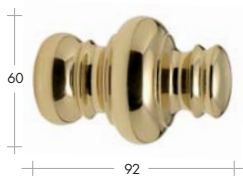

Garnitur-Nr. 311-28

Farb-Nr. Oberfläche			03 Messing glänzend	04 Nickel matt	06 verchromt	20 Messing mattiert
Rohr- länge in cm	Ringe Anzahl	Träger Anzahl				
100	14	2	252,00	344,00	329,00	304,00
120	16	2	263,00	360,00	344,00	320,00
140	20	2	277,00	379,00	364,00	338,00
160	22	2	289,00	395,00	379,00	354,00
180	24	2	300,00	412,00	395,00	369,00
200	28	2	314,00	430,00	415,00	388,00
220	30	2	325,00	447,00	430,00	403,00
240	34	3	379,00	517,00	499,00	467,00
260	36	3	390,00	533,00	515,00	482,00
280	38	3	402,00	549,00	530,00	497,00
300	42	3	415,00	568,00	550,00	515,00
320	44	3	427,00	584,00	567,00	530,00
:						
je weitere 20 cm			14,50	19,50	19,50	19,00

Aufbau der Bestell-Nr.	Garnitur-Nr.	Farb-Nr. der Oberfläche	Länge der Garnitur
als Beispiel	Garnitur	Messing verchromt	220 cm
	311-28	06	220

Bestell-Nr. = 311-28-06-220

Einzelteile

zu 28er Garnituren

Artikel	Oberfläche	Art.-Nr.	Preis (€) per Stück
Endstück für 28 mm Rohr-Ø VE 2	Messing glänzend	1106.28.03	35,75
	Nickel matt	.04	46,00
	verchromt	.06	43,38
	Messing matt	.20	40,88
	bronziert	.07	42,50

Endstück für 28 mm Rohr-Ø VE 2	Messing glänzend	1112.28.03	70,25
	Nickel matt	.04	88,75
	Messing/Nickel verziert	.11	87,13
	Nickel/Messing verziert	.12	87,13
	Messing matt	.20	80,75
	bronziert	.07	84,30

Endstück für 28 mm Rohr-Ø VE 2	Messing glänzend	1113.28.03	25,25
	Nickel matt	.04	33,75
	verchromt	.06	31,63
	Messing matt	.20	30,25
	bronziert	.07	31,00

Endstück für 28 mm Rohr-Ø VE 2	Messing glänzend	1301.28.03	20,13
	bronziert	.07	24,15