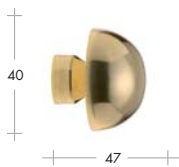

Endstück Ø 40 mm für 16 mm Rohr-Ø VE 2	Messing glänzend	1125.16.03	18,13
	Nickel matt	.04	21,63
	verchromt	.06	19,38
	Messing matt	.20	18,13
	bronziert	.07	20,85