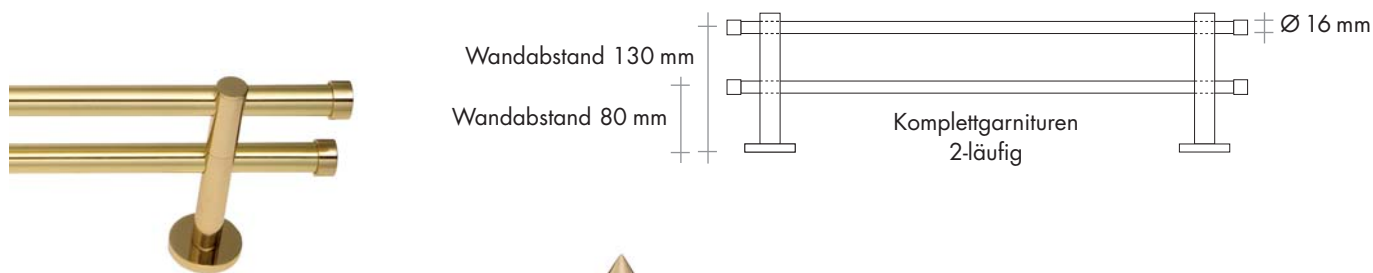

Massiv Messing Vorhang-Garnituren

Das moderne, schlanke Vorhangssystem

Garnitur-Nr. Standard
200-16

201-16

202-16

203-16

204-16

205-16

206-16

Farb-Nr. Oberfläche			03 Messing glänzend		04 Nickel matt		06 verchromt		20 Messing mattiert	
Rohr- länge in cm	Ringe Anzahl	Träger Anzahl	Standard Garnitur 200-16	mit Endstück 201-16 bis 206-16	Standard Garnitur 200-16	mit Endstück 201-16 bis 206-16	Standard Garnitur 200-16	mit Endstück 201-16 bis 206-16	Standard Garnitur 200-16	mit Endstück 201-16 bis 206-16
100	28	2	179,00	203,00	229,00	253,00	218,00	243,00	200,00	224,00
120	32	2	194,00	217,00	249,00	262,00	237,00	262,00	218,00	243,00
140	40	2	212,00	234,00	274,00	298,00	260,00	284,00	240,00	264,00
160	44	2	225,00	249,00	294,00	318,00	278,00	303,00	247,00	283,00
180	48	3	279,00	303,00	360,00	384,00	342,00	367,00	315,00	340,00
200	56	3	297,00	319,00	384,00	408,00	365,00	389,00	338,00	362,00
220	60	3	310,00	334,00	404,00	428,00	395,00	408,00	355,00	380,00
240	68	3	328,00	352,00	429,00	453,00	408,00	432,00	370,00	394,00
260	72	3	343,00	365,00	449,00	473,00	425,00	449,00	397,00	420,00
280	76	3	357,00	380,00	470,00	493,00	444,00	468,00	414,00	438,00
300	84	3	374,00	398,00	494,00	518,00	467,00	492,00	437,00	460,00
320	88	3	388,00	412,00	514,00	538,00	485,00	510,00	454,00	478,00
⋮										
je weitere 20 cm			18,50		25,00		24,00		22,50	
Aufpreis per Träger- verlängerung 5 cm			11,00		14,50		14,00		12,50	

In den Garnituren sind Ringe ohne Einlage enthalten.

Wir empfehlen den Einsatz eines zusätzlichen Trägers ab 360 cm

Unverbindliche empfohlene Verkaufspreise in Euro inkl. Mehrwertsteuer, einschließlich Verpackung

Aufbau der Bestell-Nr.

	Garnitur-Nr.	Farb-Nr. der Oberfläche	Länge der Garnitur
als Beispiel	Garnitur mit Kugel	Messing verchromt	220 cm
	203-16	06	220
Bestell-Nr. =	203-16 - 06 - 220